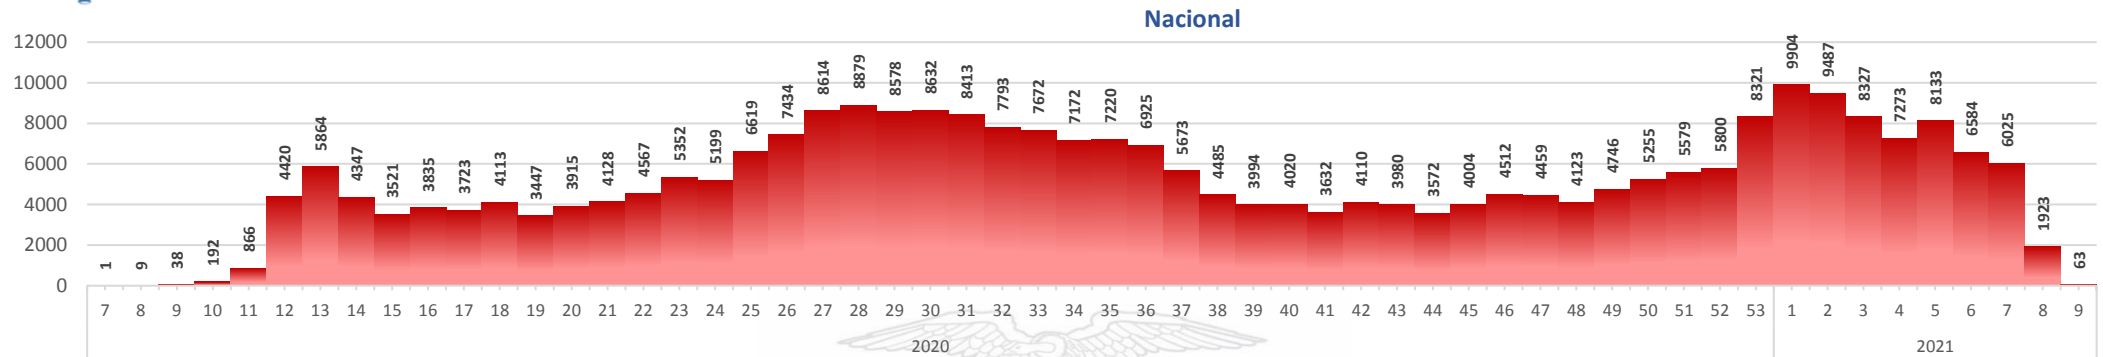

Casos confirmados por grupo etario

Casos confirmados por sexo

SITUACIÓN NACIONAL POR COVID-19 INFOGRAFÍA N°370

Inicio 29/02/2020- Corte 03/03/2021 08:00

CURVA EPIDEMIOLÓGICA DE CASOS COVID-19 ACUMULADOS POR SEMANA EPIDEMIOLÓGICA

Curva epidémica casos confirmados Covid-19 nos permite conocer la evolución de los casos confirmados con COVID-19 a lo largo de la pandemia, agrupados por semana epidemiológica, tomando en cuenta la fecha de inicio de síntomas.

Semana epidemiológica: Es un periodo de tiempo adoptado a nivel internacional; inicia en domingo y termina en sábado y nos permite analizar la evolución de las enfermedades o eventos, sujetos a vigilancia epidemiológica.