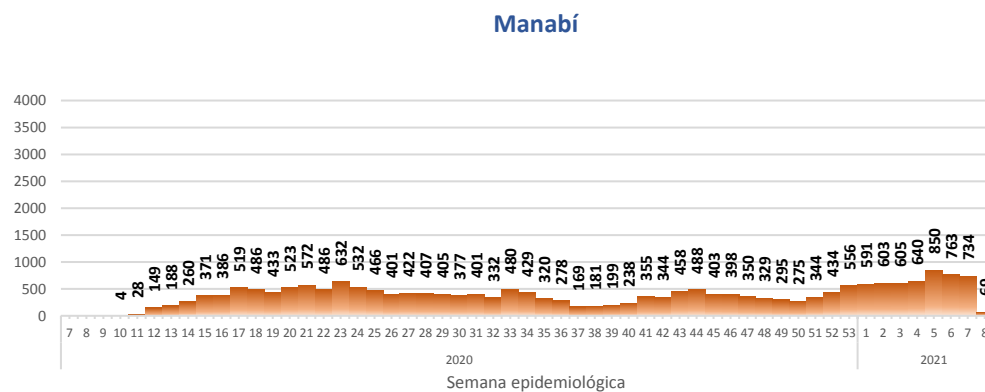

Casos confirmados por grupo etario

Casos confirmados por sexo

SITUACIÓN NACIONAL POR COVID-19 INFOGRAFÍA N°370

Inicio 29/02/2020- Corte 03/03/2021 08:00

CURVA EPIDEMIOLÓGICA DE CASOS COVID-19 ACUMULADOS POR SEMANA EPIDEMIOLÓGICA

Curva epidémica casos confirmados Covid-19 nos permite conocer la evolución de los casos confirmados con COVID-19 a lo largo de la pandemia, agrupados por semana epidemiológica, tomando en cuenta la fecha de inicio de síntomas.

Semana epidemiológica: Es un periodo de tiempo adoptado a nivel internacional; inicia en domingo y termina en sábado y nos permite analizar la evolución de las enfermedades o eventos, sujetos a vigilancia epidemiológica.