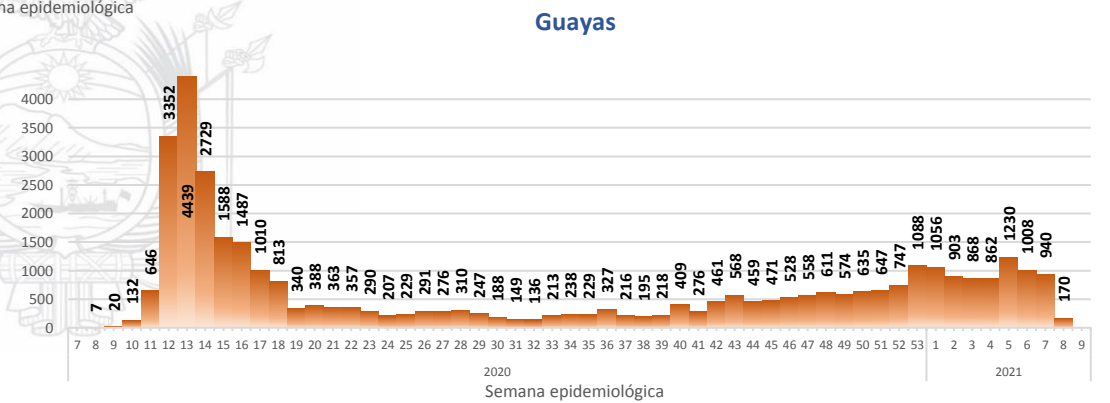

Casos confirmados por grupo etario

Casos confirmados por sexo

SITUACIÓN NACIONAL POR COVID-19 INFOGRAFÍA N°370

Inicio 29/02/2020- Corte 03/03/2021 08:00

CURVA EPIDEMIOLÓGICA DE CASOS COVID-19 ACUMULADOS POR SEMANA EPIDEMIOLÓGICA

Curva epidémica casos confirmados Covid-19 nos permite conocer la evolución de los casos confirmados con COVID-19 a lo largo de la pandemia, agrupados por semana epidemiológica, tomando en cuenta la fecha de inicio de síntomas.

Semana epidemiológica: Es un periodo de tiempo adoptado a nivel internacional; inicia en domingo y termina en sábado y nos permite analizar la evolución de las enfermedades o eventos, sujetos a vigilancia epidemiológica.