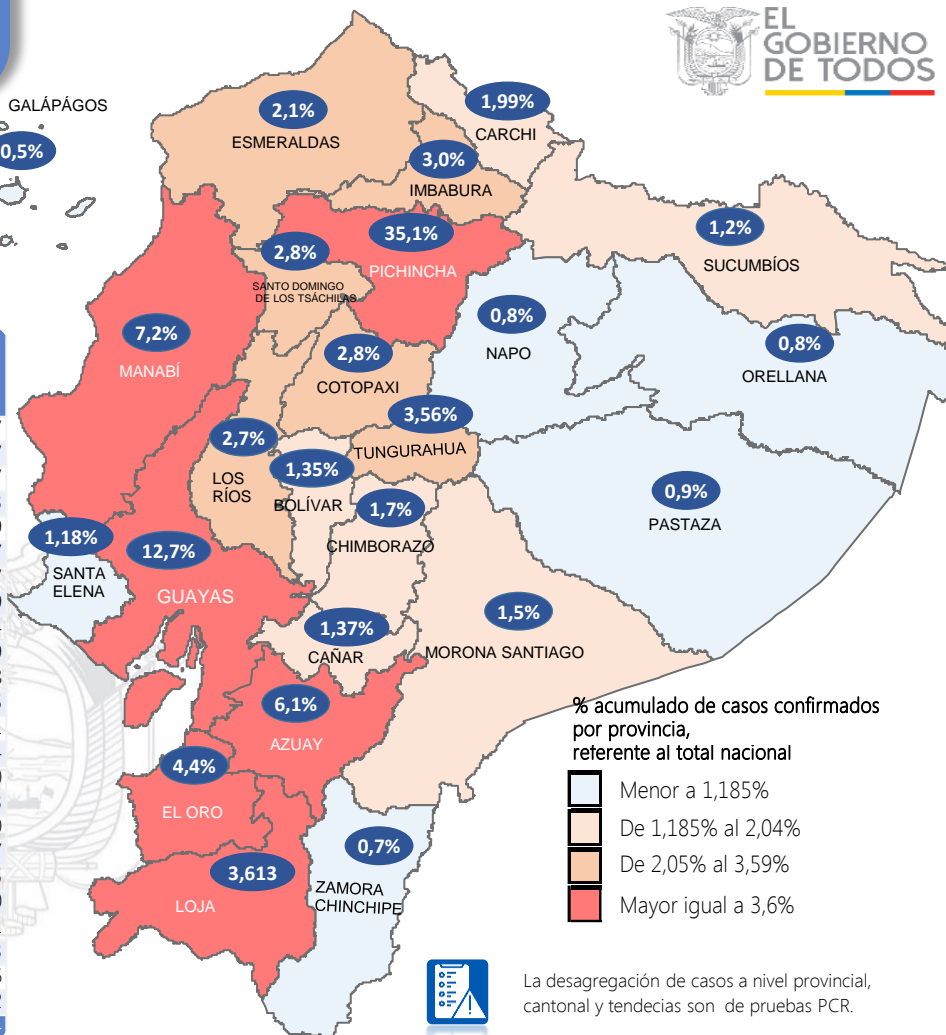

*Detalle de fallecidos

Confirmados	Probables	Total
11.157	4.764	15.921

***Fallecidos por Covid-19:** corresponde a los fallecidos confirmados con una prueba RT-PCR positiva, fallecidos probables que son las personas con síntomas, otras pruebas de laboratorio o imagen relacionados a Covid-19, sin una prueba RT-PCR.

Provincia	Confirmados por RT-PCR	Fallecidos confirmados por RT-PCR	Fallecidos probables
Azuay	17.598	312	27
Bolívar	3913	82	17
Cañar	3.975	112	7
Carchi	5771	192	3
Chimborazo	5.060	399	129
Cotopaxi	8215	390	87
El Oro	12.765	722	217
Esmeraldas	6112	272	59
Galápagos	1.316	8	4
Guayas	36699	2078	1719
Imbabura	8.732	263	18
Loja	10460	296	55
Los Ríos	7.674	392	251
Manabí	20958	1585	1084
Morona Santiago	4.406	43	0
Napo	2191	84	3
Orellana	2.326	59	20
Pastaza	2637	67	17
Pichincha	101.476	2.322	315
Santa Elena	3420	410	280
Sto. Domingo Tsáchilas	8.052	465	121
Sucumbios	3462	110	3
Tungurahua	10.309	432	326
Zamora Chinchipe	1945	62	2
Total	289.472	11.157	4.764

A fin de facilitar la lectura del indicador "casos fallecidos" y proporcionar la información desagregada por provincias se desglosa el número de fallecidos con Covid-19 confirmados por una prueba RT-PCR y los fallecidos probables con Covid-19.