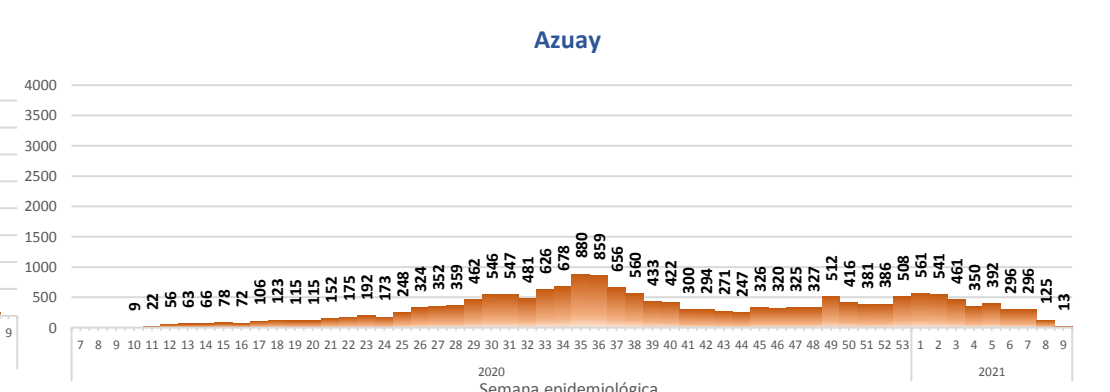

Casos confirmados por grupo etario

Casos confirmados por sexo

SITUACIÓN NACIONAL POR COVID-19 INFOGRAFÍA N°370

Inicio 29/02/2020- Corte 03/03/2021 08:00

CURVA EPIDEMIOLÓGICA DE CASOS COVID-19 ACUMULADOS POR SEMANA EPIDEMIOLÓGICA

Curva epidémica casos confirmados Covid-19 nos permite conocer la evolución de los casos confirmados con COVID-19 a lo largo de la pandemia, agrupados por semana epidemiológica, tomando en cuenta la fecha de inicio de síntomas.

Semana epidemiológica: Es un periodo de tiempo adoptado a nivel internacional; inicia en domingo y termina en sábado y nos permite analizar la evolución de las enfermedades o eventos, sujetos a vigilancia epidemiológica.