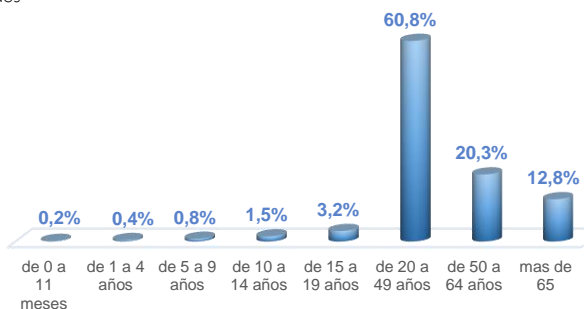

Casos confirmados por grupo etario

Casos confirmados por sexo