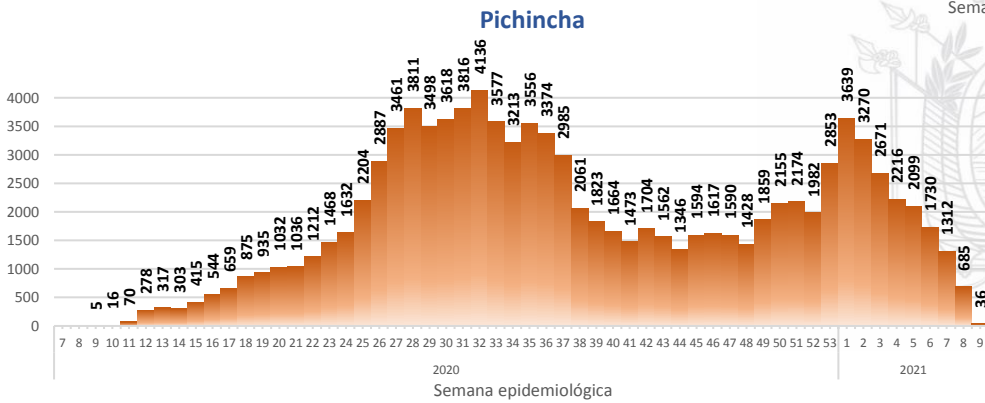

Casos confirmados por grupo etario

Casos confirmados por sexo

SITUACIÓN NACIONAL POR COVID-19 INFOGRAFÍA N°370

Inicio 29/02/2020- Corte 03/03/2021 08:00

CURVA EPIDEMIOLÓGICA DE CASOS COVID-19 ACUMULADOS POR SEMANA EPIDEMIOLÓGICA

Curva epidémica casos confirmados Covid-19 nos permite conocer la evolución de los casos confirmados con COVID-19 a lo largo de la pandemia, agrupados por semana epidemiológica, tomando en cuenta la fecha de inicio de síntomas.

Semana epidemiológica: Es un periodo de tiempo adoptado a nivel internacional; inicia en domingo y termina en sábado y nos permite analizar la evolución de las enfermedades o eventos, sujetos a vigilancia epidemiológica.